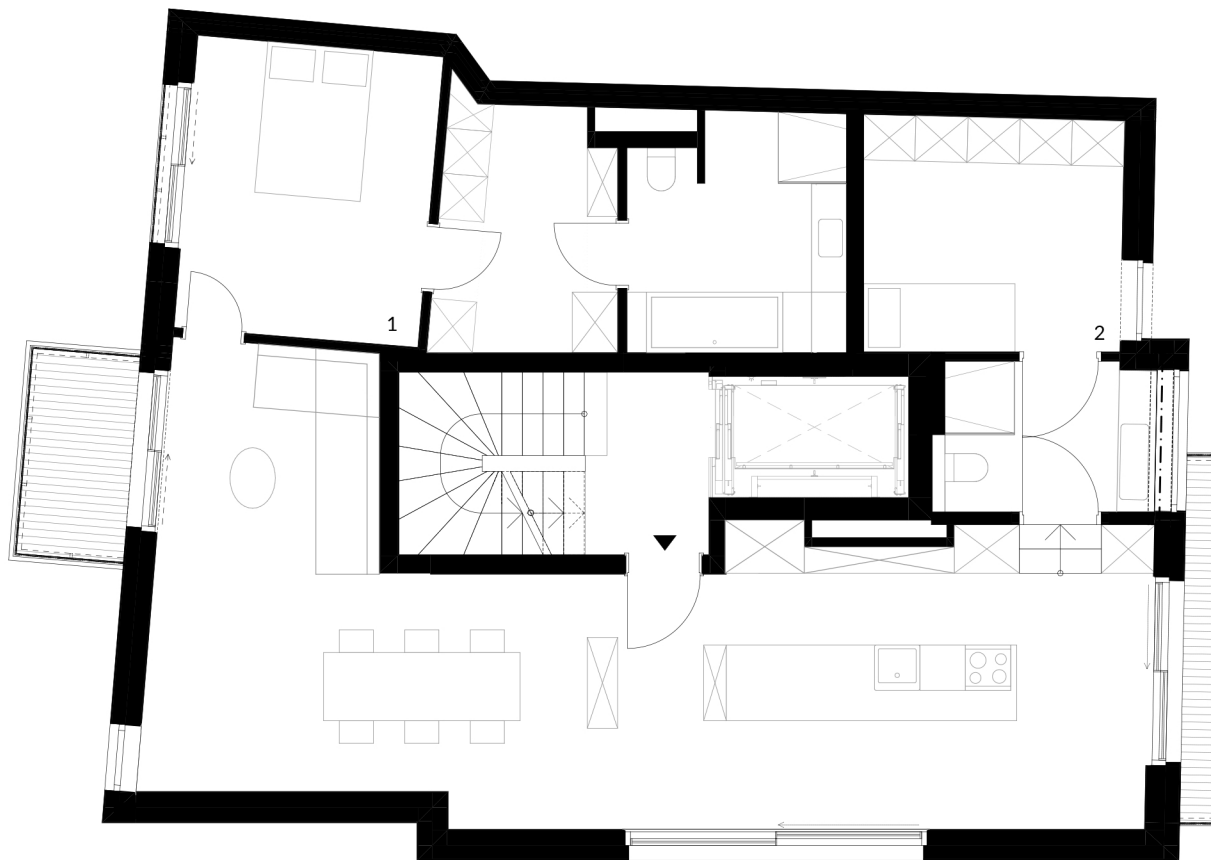

Etage / floor	Verkaufsfläche / total floor area
<b>3</b>	<b>103,54</b>
Zimmer / rooms	Wohnfläche Innen / floor area
<b>3</b>	<b>99,95</b>
Bäder / bathrooms	Balkon / balcony
<b>2</b>	<b>4,28</b>
Barrierefreiheit / accessibility	Terrasse / terrace
<b>+</b>	<b>2,90</b>

ANKLEIDE	dressing room	7,65
BAD/WC 1 (B)	bathroom 1	8,70
BAD/WC 2	bathroom 2	5,67
BALKON 50%	balcony 50%	2,14
KOCHEN/ESSEN	kitchen and dining	34,55
TERRASSE 50%	terrace 50%	1,45
WOHNEN	living	20,19
ZIMMER 1	room 1	12,61
ZIMMER 2	room 2	10,58
		<b>103,54 m<sup>2</sup></b>